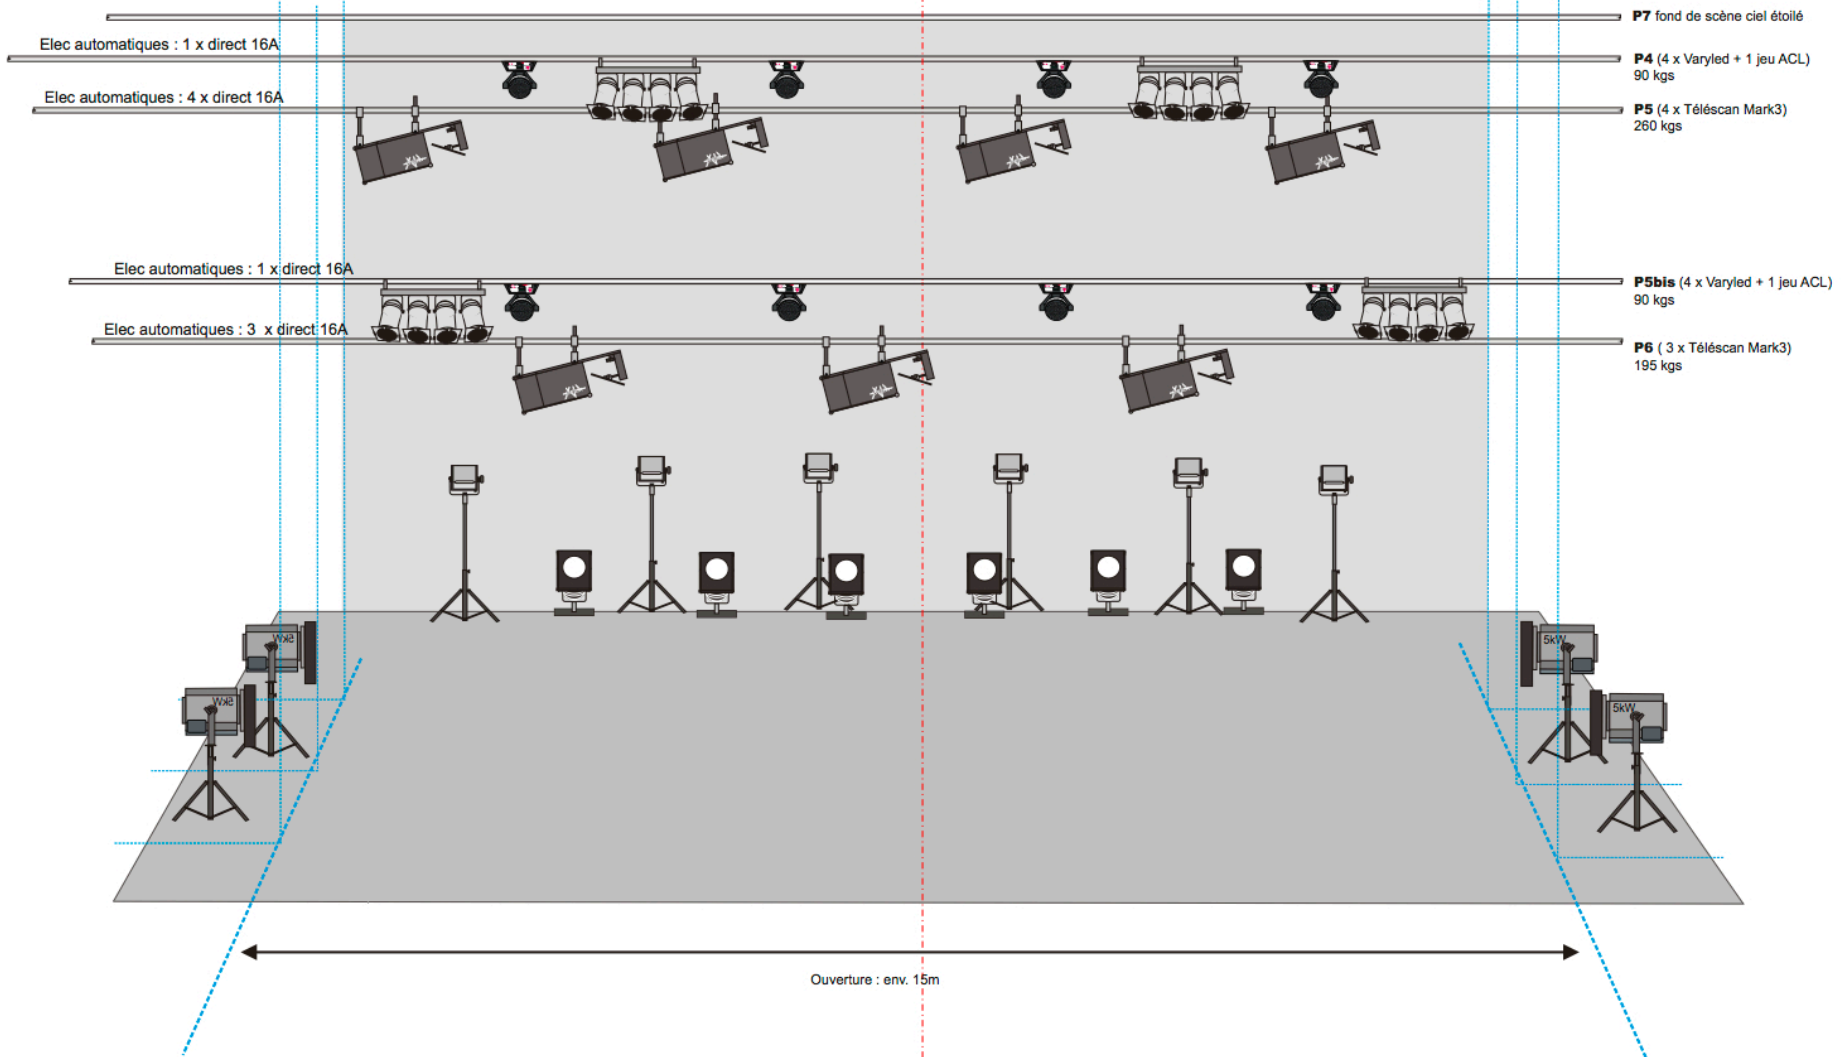

Plateau vue de face (fausse perspective) :

Jocelyn MOREL
creation lumière
06 37 09 55 66
www.telescan.fr
telescan@me.com

Venue : Au Bonheur des Dames - avril 2012

Materiel JM :

- 7 x Télésacan Mark3
- 1 x interface Télésacan Mark3
- 1 x kit data Télésacans
- 6 x scrollers
- 8 x Varyled 384
- 1 x MDG 5000
- 1 x console Grand MA 2 light
- 1 x kit câblage DMX

Sur place :

- 4 x Fresnel 5 kW + scroller (sur pieds)
- 6 x PAR64 CP62 (sur platine sol)
- 6 x Horiziodo 1200W (sur pieds)
- 2 x jeu d'ACL
- face en Fresnel motorisés
- gradateurs & liaisons DMX du trad
- distribution électrique et câblage 240V (directs machines et gradateurs trad)