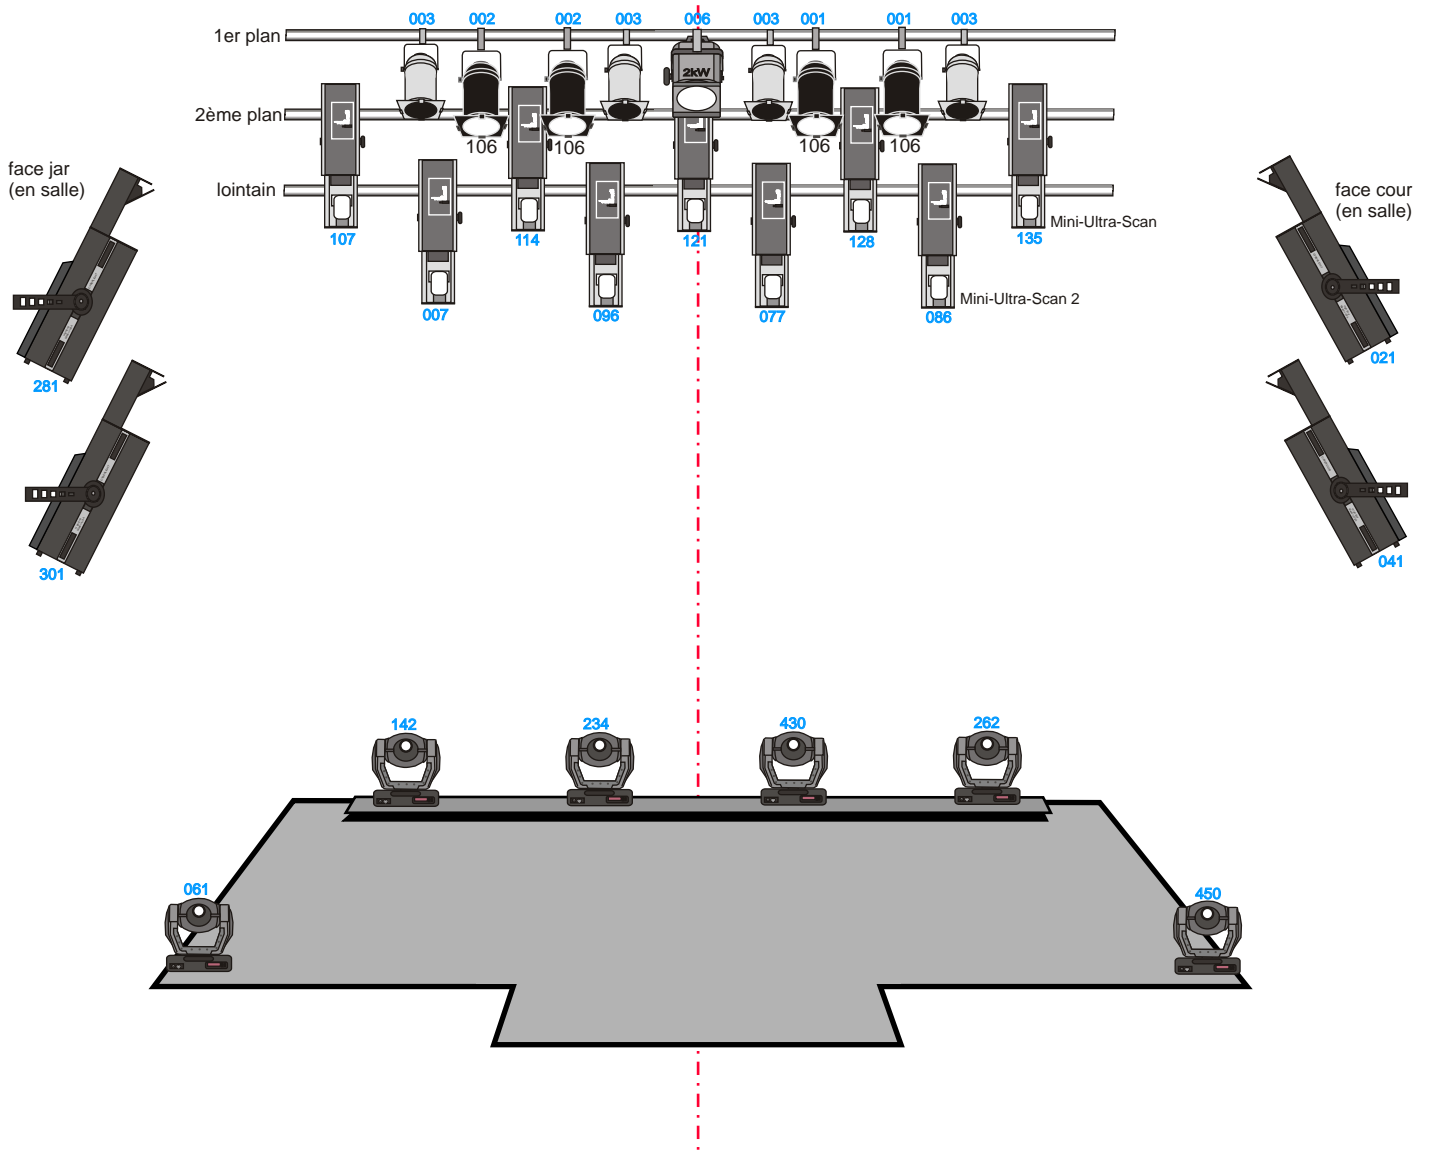

AU BONHEUR DES DAMES (Warvin) - PLAN DE FEU PLATEAU (2010) - représentation visuelle (vue de face)

Listing matériel

FACE (en salle) :

- 4 x HIGH-END Cyberlight SV - 1200 MSR

SCENE :

- 5 x TAS Mini Ultra Scan - 200 MSD
 - 4 x TAS Mini Ultra Scan II - 200 MSD
 - 6 x ROBE MS-Zoom 250 XT - 250 MSD
 - 4 x PAR64 (106)
 - 4 x PAR56 (W)
 - 1 x Fresnel 2 kW DTS

BROUILLARD :

- 1 x MARTIN Magnum PRO-2000 sur timer
 + Mandrilloptère (en salle)

CONTROLE :

- 1 x PC - MARTIN Light-Jockey 2

Librairies DMX

Mini Ultra Scan (6 canaux)

- 01 PAN
 - 02 TILT
 - 03 gobo wheel
 - 04 color Wheel
 - 05 shutter / strobe
 - 06 control

Mini Ultra Scan 2 (8 canaux)

- 01 PAN
 - 02 TILT
 - 03 -
 - 04 Shutter / strobe
 - 05 gobo wheel
 - 06 gobo rotation
 - 07 color Wheel
 - 08 control

Cyberlight SV (20 canaux) mode 2

- 01 PAN
 - 02 TILT
 - 03 PAN fine
 - 04 TILT fine
 - 05 color wheel
 - 06 Cyan
 - 07 Magenta
 - 08 Jaune
 - 09 gobo 1
 - 10 gobo 2
 - 11 gobo rotation
 - 12 zoom
 - 13 focus
 - 14 iris
 - 15 FX
 - 16 frost
 - 17 strobe
 - 18 dimmer
 - 19 speed
 - 20 control

MS-zoom 250 XT (15 canaux) mode 1

- 01 PAN
 - 02 TILT
 - 03 PAN fine
 - 04 TILT fine
 - 05 speed control
 - 06 control
 - 07 colo/gobo wheel
 - 08 prism
 - 09 prism rotation
 - 10 gobo wheel
 - 11 gobo index / rotation
 - 12 FX
 - 13 focus
 - 14 shutter
 - 15 dimmer